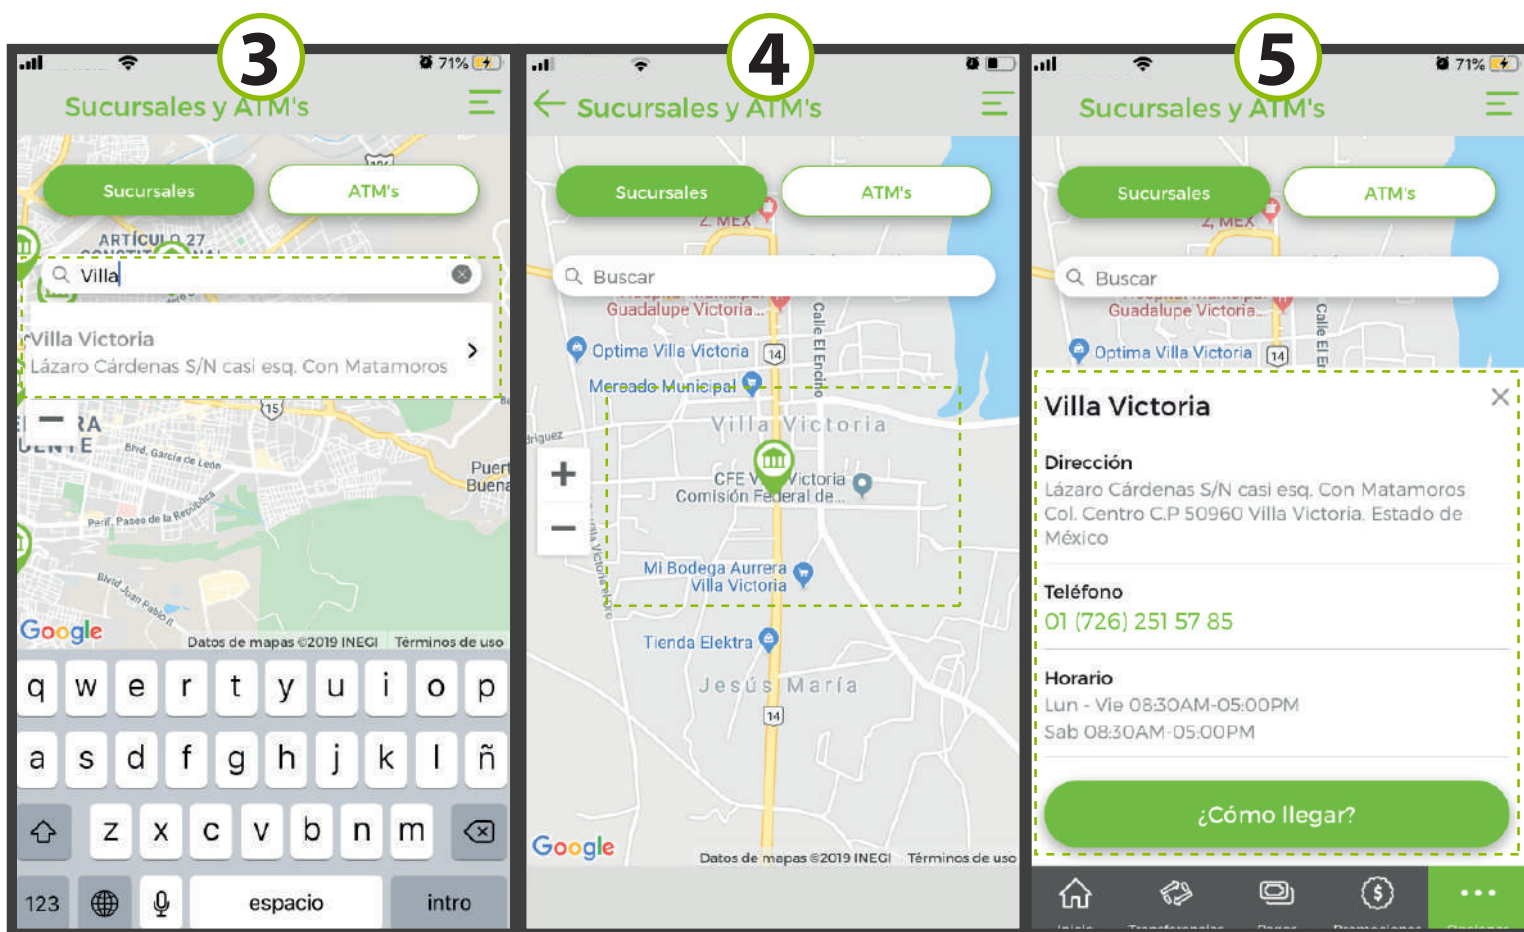

CAJA MORELIA
VALLADOLID®

SUCURSALES Y ATM'S

Esta opción nos proporciona la Geolocalización de las sucursales y cajeros CMV; debe estar encendida la ubicación del móvil (chechar configuración).

1

Se puede ingresar desde la pantalla de bienvenida sin ingresar número ni clave de acceso o bien dentro de la aplicación, ambas en la sección **“Sucursales”** y **“Sucursales y ATM'S”**

2

Dentro de “Sucursales” en las cintas superiores nos da la opción de búsqueda ya sea por **a)** Sucursales o bien por **b)** cajeros automáticos. Al ingreso nos da en automático los datos de sucursales cercanas a nuestra ubicación.

CAJA MORELIA VALLADOLID®

3

Se puede realizar la búsqueda manual ingresando en el buscador el nombre de la sucursal o cajero automatico a situar, se da clic en la lupa o signo de <.

4

Aparece mapa de la ciudad o comunidad con Globo geolocalizador de la sucursal o cajero solicitado.

5

Al dar clic en el globo geolocalizador nos da los datos de la sucursal direccion, telefono, horarios y como llegar; en el caso de los cajeros automaticos da los datos de direccion, telefono y como llegar.