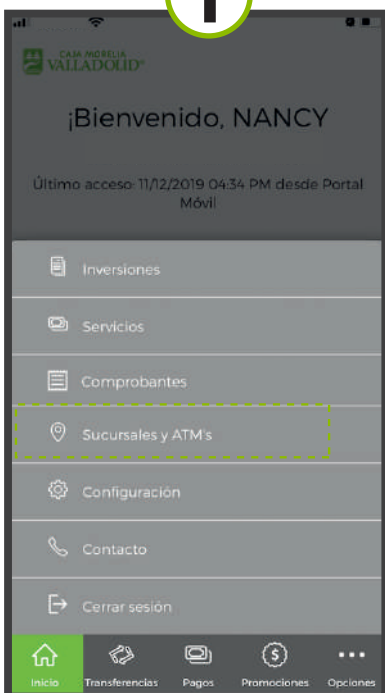

CAJA MORELIA
VALLADOLID®

SUCURSALES Y ATM'S

Esta opción nos proporciona la Geolocalización de las sucursales y cajeros CMV; debe estar encendida la ubicación del móvil (chechar configuración).

1

Se puede ingresar desde la pantalla de bienvenida sin ingresar número ni clave de acceso o bien dentro de la aplicación, ambas en la sección **“Sucursales”** y **“Sucursales y ATM'S”**

2

Dentro de “Sucursales” en las cintas superiores nos da la opción de búsqueda ya sea por **a)** Sucursales o bien por **b)** cajeros automáticos. Al ingreso nos da en automático los datos de sucursales cercanas a nuestra ubicación.

CAJA MORELIA VALLADOLID®

3

Se puede realizar la búsqueda manual ingresando en el buscador el nombre de la sucursal o cajero automatico a situar, se da clic en la lupa o signo de <.

4

Aparece mapa de la ciudad o comunidad con Globo geolocalizador de la sucursal o cajero solicitado.