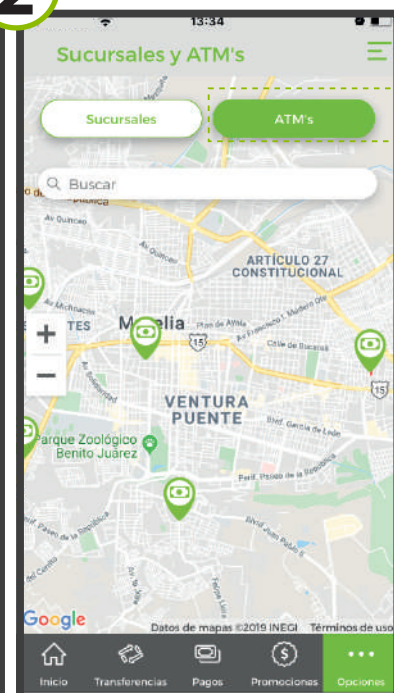

CAJA MORELIA
VALLADOLID®

SUCURSALES Y ATM'S

Esta opción nos proporciona la Geolocalización de las sucursales y cajeros CMV; debe estar encendida la ubicación del móvil (chechar configuración).

1

Se puede ingresar desde la pantalla de bienvenida sin ingresar número ni clave de acceso o bien dentro de la aplicación, ambas en la sección **“Sucursales”** y **“Sucursales y ATM'S”**

2

Dentro de “Sucursales” en las cintas superiores nos da la opción de búsqueda ya sea por **a)** Sucursales o bien por **b)** cajeros automáticos. Al ingreso nos da en automático los datos de sucursales cercanas a nuestra ubicación.

CAJA MORELIA VALLADOLID®

3

Se puede realizar la búsqueda manual ingresando en el buscador el nombre de la sucursal o cajero automatico a situar, se da clic en la lupa o signo de <.

4

Aparece mapa de la ciudad o comunidad con Globo geolocalizador de la sucursal o cajero solicitado.

5

Al dar clic en el globo geolocalizador nos da los datos de la sucursal direccion, telefono, horarios y como llegar; en el caso de los cajeros automaticos da los datos de direccion, telefono y como llegar.