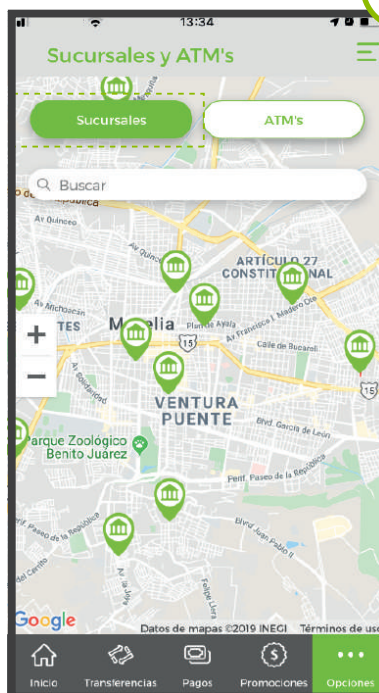

CAJA MORELIA
VALLADOLID®

SUCURSALES Y ATM'S

Esta opción nos proporciona la Geolocalización de las sucursales y cajeros CMV; debe estar encendida la ubicación del móvil (chechar configuración).

1

Se puede ingresar desde la pantalla de bienvenida sin ingresar número ni clave de acceso o bien dentro de la aplicación, ambas en la sección **“Sucursales”** y **“Sucursales y ATM'S”**

2

Dentro de “Sucursales” en las cintas superiores nos da la opción de búsqueda ya sea por **a)** Sucursales o bien por **b)** cajeros automáticos. Al ingreso nos da en automático los datos de sucursales cercanas a nuestra ubicación.

CAJA MORELIA VALLADOLID®

3

Se puede realizar la búsqueda manual ingresando en el buscador el nombre de la sucursal o cajero automatico a situar, se da clic en la lupa o signo de <.

4

Aparece mapa de la ciudad o comunidad con Globo geolocalizador de la sucursal o cajero solicitado.

5

Al dar clic en el globo geolocalizador nos da los datos de la sucursal direccion, telefono, horarios y como llegar; en el caso de los cajeros automaticos da los datos de direccion, telefono y como llegar.